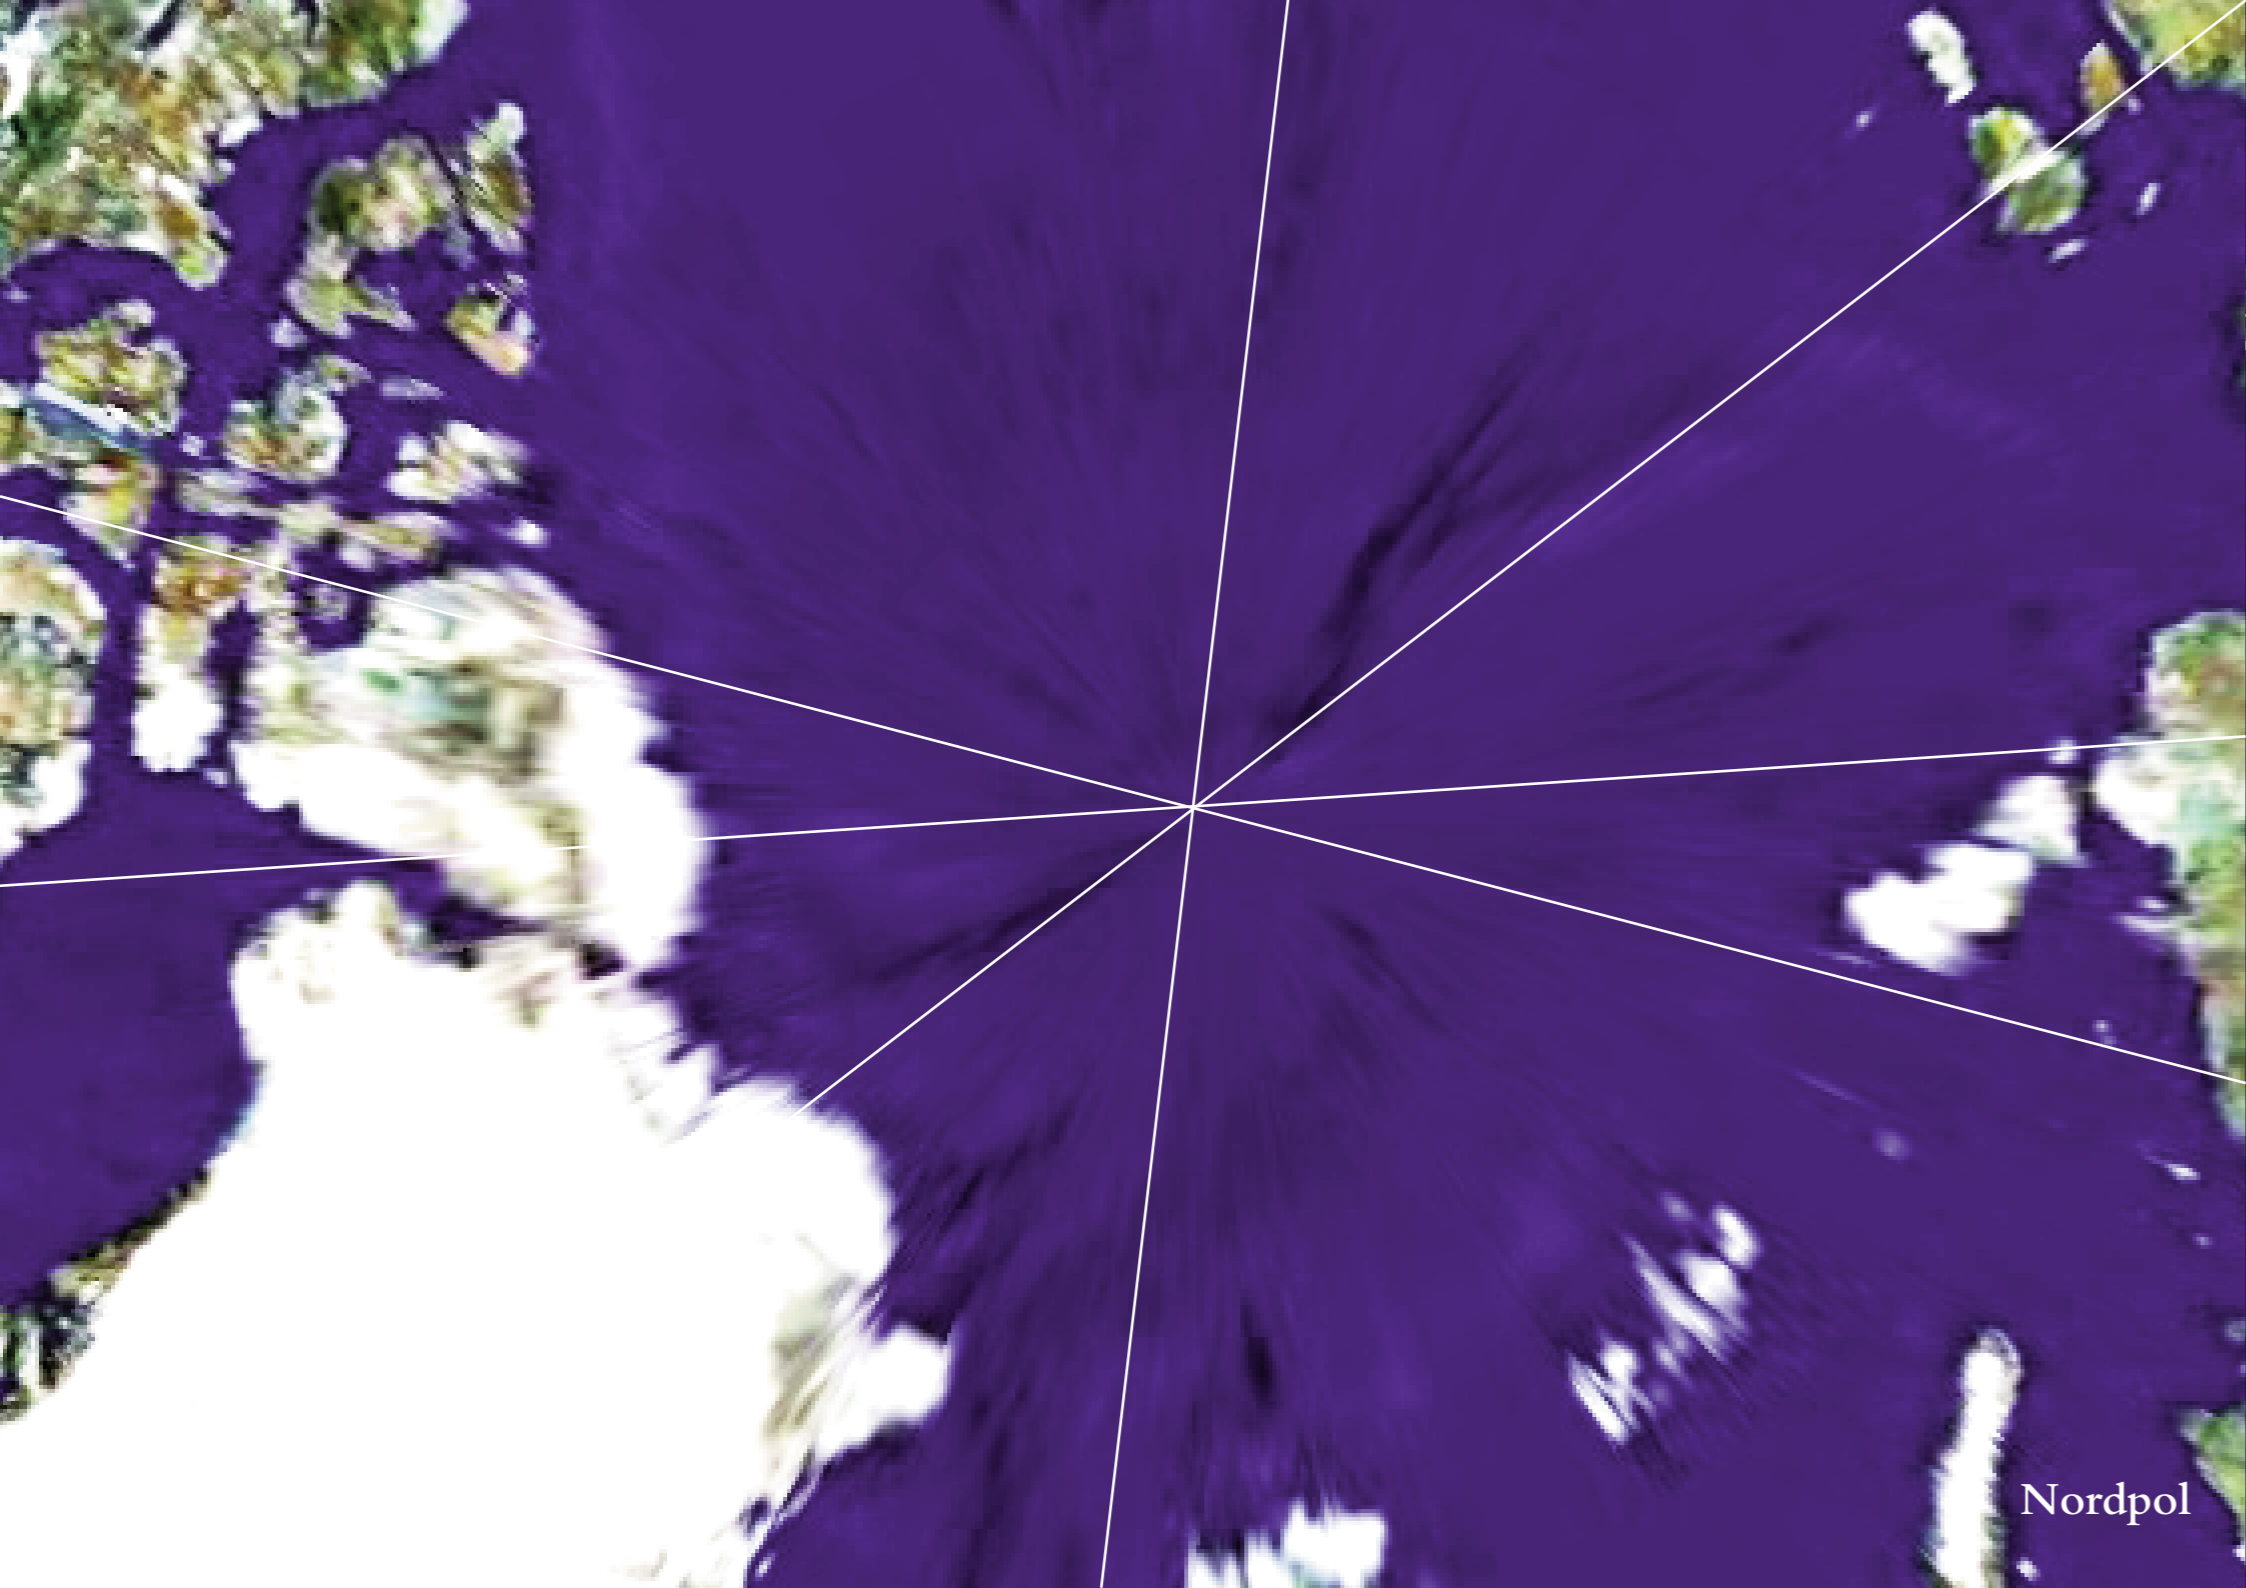

Linien über den Globus

Christoph Oberholzer - von Tolnai

Nordpol

Südpol

Genzen

Vis à Vis
Genzen

Afghanistan

Vis à Vis
Afghanistan

STONEHENGE - GONZEN - VENEDIG
- ATHEN - BERG SINAI - MEKKA

Venedig

Athen

Berg Sinai

Mekka

ALPEN - KAUKASUS - AFGHANISTAN
- MERAPI VUL.- EYERS ROCK - TUN-
GURAH VUL.

Kaukasus

Merapi Vulkan

Eyers Rock

Tungurah Vulkan

AFGHANISTAN - GOLDEN TEMPEL -
LHASA - EL TATIO VUL. - LAGUNA
CORADA - BETLEHEM

Lhasa

El Tatio Vulkan

Laguna Corada

Bethlehem

MITTELOZEANISCHE FALTE - LHASA -
GALAPAGOS - COPAN, QUIRIGUA,
XUNANTUNICH, CHINCHONTEPE,
MAYAPAN STAEDTE DER MAYA - POLE

Lachedao

GONZEN - MATTERHORN -
- SPANIEN K. -CASTRIL - WESTAFR.K.
- AGADIR - SUEDAMERIKA K.

Marokko

Spanien

Agadir

Südamerika